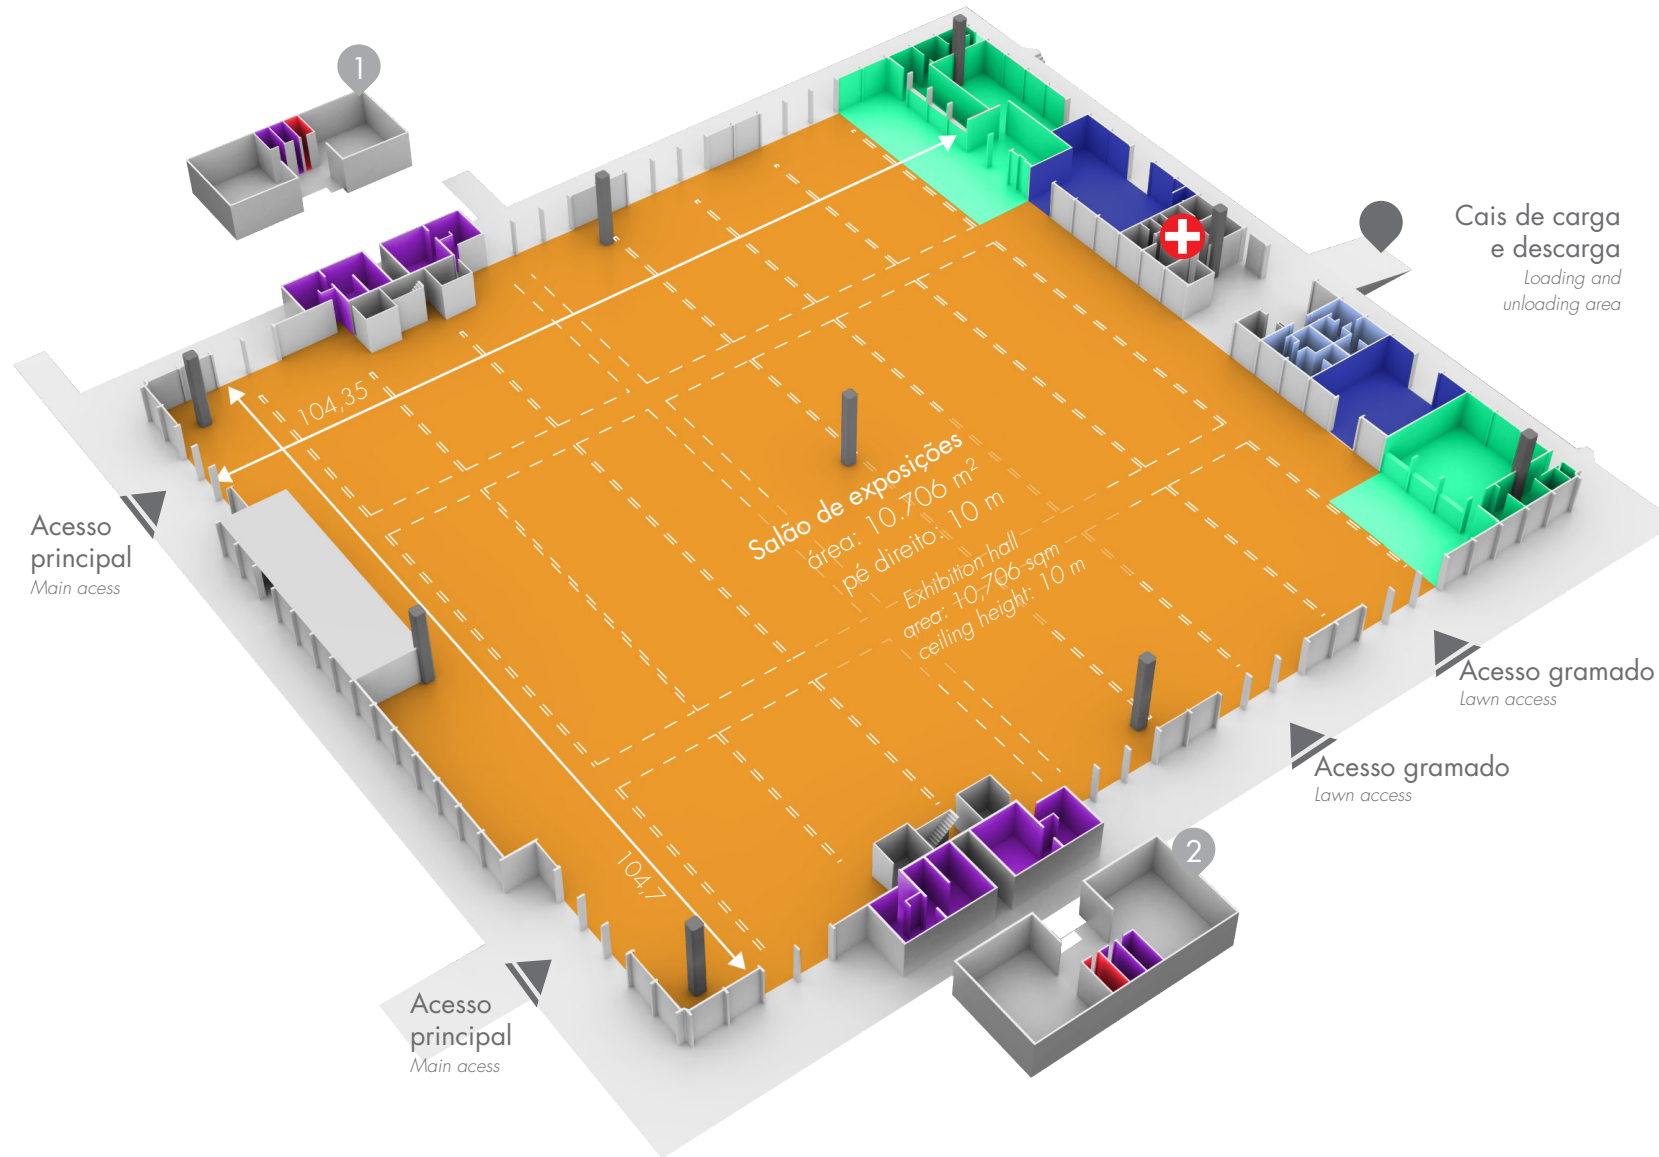

Pavilhão 4
Pavilion 4

Mezanino 1
área: 202 m²
pé direito: 2,5 m

Mezzanine 1
area: 202 sqm
ceiling height: 2.5 m

Mezanino 2
área: 202 m²
pé direito: 2,5 m

Mezzanine 2
area: 202 sqm
ceiling height: 2.5 m

Depósito D1
área: 143 m²
pé direito: 3,80 a 10 m

Storage room D1
area: 143 sqm
ceiling height: 3.80 to 10 m

Depósito D2
área: 212 m²
pé direito: 10 m

Storage room D2
area: 212 sqm
ceiling height: 10 m

Lanchonete | Restaurante
Cafeteria/Restaurant

Banheiro de serviço
Personnel restroom

Toiletas
Restrooms

Copa
Pantry

Canaletas no piso para dutos de facilidades e serviços
Distância média entre as canaletas 12 m

Cable trays on the floor for utility and service cords
Average distance between the cable trays 12 m